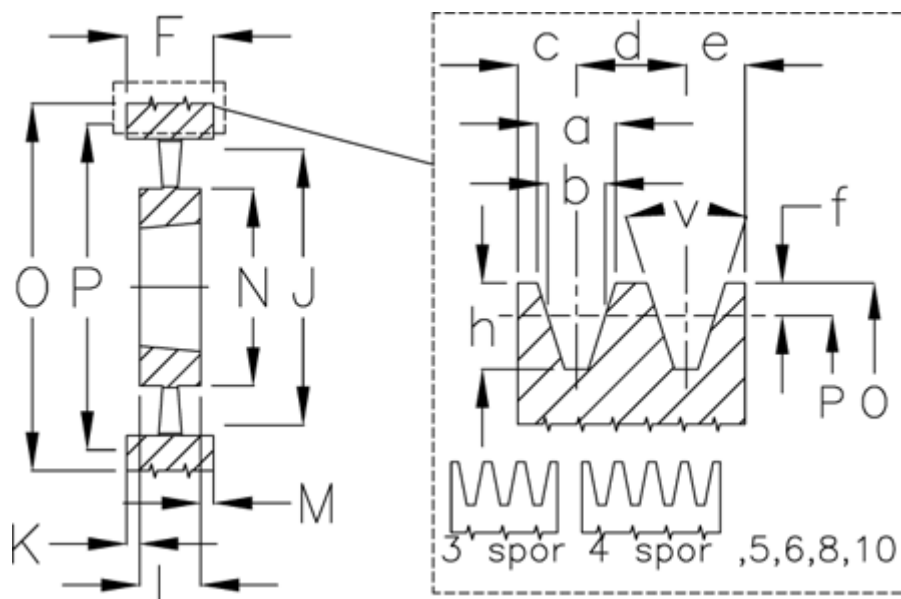

Varenummer: 604112125008  
 Beskrivelse: Kileremsskive SPC 1250/8 TL5050

## Mål

a	= 22.0	F	= 213	O	= 1259.6
Antal spór	= 8	For bøsning	= 5050	P	= 1250
b	= 19.0	h	= 23.8	Type	= SPC
Bøsning ø max.	= 125	J	= 1187	v	= 38 grader
c	= 17.0	K	= 43		
d	= 25.5	L	= 127		
e	= 17.0	m	= 43		
f	= 4.8	N	= 267		